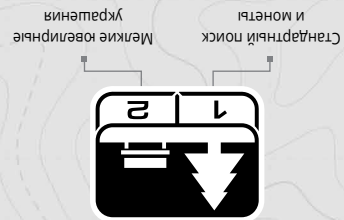

Отлично подходит для обнаружения целей на заморенных участках в рекреационных зонах и для общих поисков.

ПАРК

РЕЖИМЫ ПОИСКА

* только EQUINOX 900