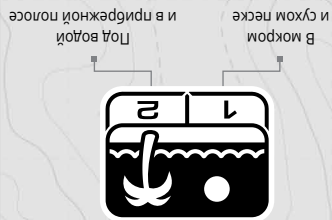

Для поиска золотых самородков на минерализованном золотоносном грунте.

### ЗОЛОТО\*

Подходит для всех типов соленого грунта - сухого песка, мокрого песка, для поиска в прибрежной полосе и под водой.